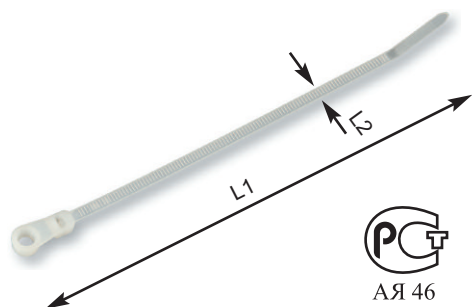

Крепёж для электропроводки

Кабельный брандоль с проушиной для крепления пучка к поверхностям - KEW KB OE, цвет натуральный

Производитель: KEW Германия. Материал: полиамид 6.6.

Используется для связки кабелей в единый пучок, и фиксации к строительной основе при помощи универсальных шурупов Ø 3,5-4 мм или шурупов для ГК.

Пакет	Наименование	Арт.№	В пакете шт.	L2xL1 ширина x длина мм	Ø пучка мин - макс мм	Диаметр отверстия мм	Мин. предел прочности на растяжение кН**
	KB 3,6 x 150 B	36382	100	3,6 x 150	1,5 - 32	4,5	1,3
	KB 4,8 x 200 B	36383	100	4,8 x 200	3,5 - 50	5,2	2,2

* Черный цвет получен добавлением 1-2% сажи. Крепёжные элементы черного цвета устойчивы к ультрафиолетовому излучению и применяются для наружных работ.

*-полимерный пакет с этикеткой